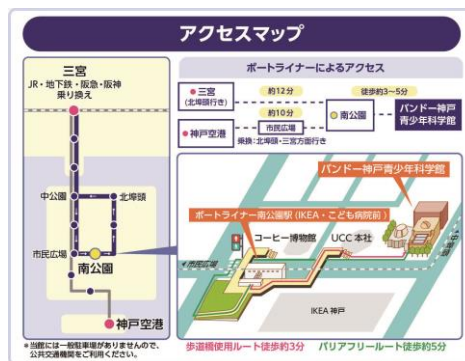

★時間★ 各回 19:00 開始 (18:30~受付 21:00 ごろ終了)

★対象★ どなたでも (中学生以下は保護者の付き添いが必要です。) 一度に1家族または5名のグループまでお申込みいただけます。

★参加費★ 400円 (小学生以上) 各種手帳および、のびのびパスポート等はお使いいただけません。

★曇雨天や荒天などの場合、安全を考慮して屋上観望を中止する場合がありますのであらかじめご了承ください。
★気象警報などにより、イベントを中止する可能性があります。

お申し込み・お問い合わせは、お電話で！

078-302-5177

休館日：水曜日 (祝日の場合は翌日に休館)、館内整理日、年末年始 ※春・夏休みは無休

お預かりした個人情報はバンドー神戸青少年科学館が責任を持って管理し、お申込みいただくイベント以外の目的には利用致しません。(指定管理者 SFG 神戸)

電話予約
先着150名