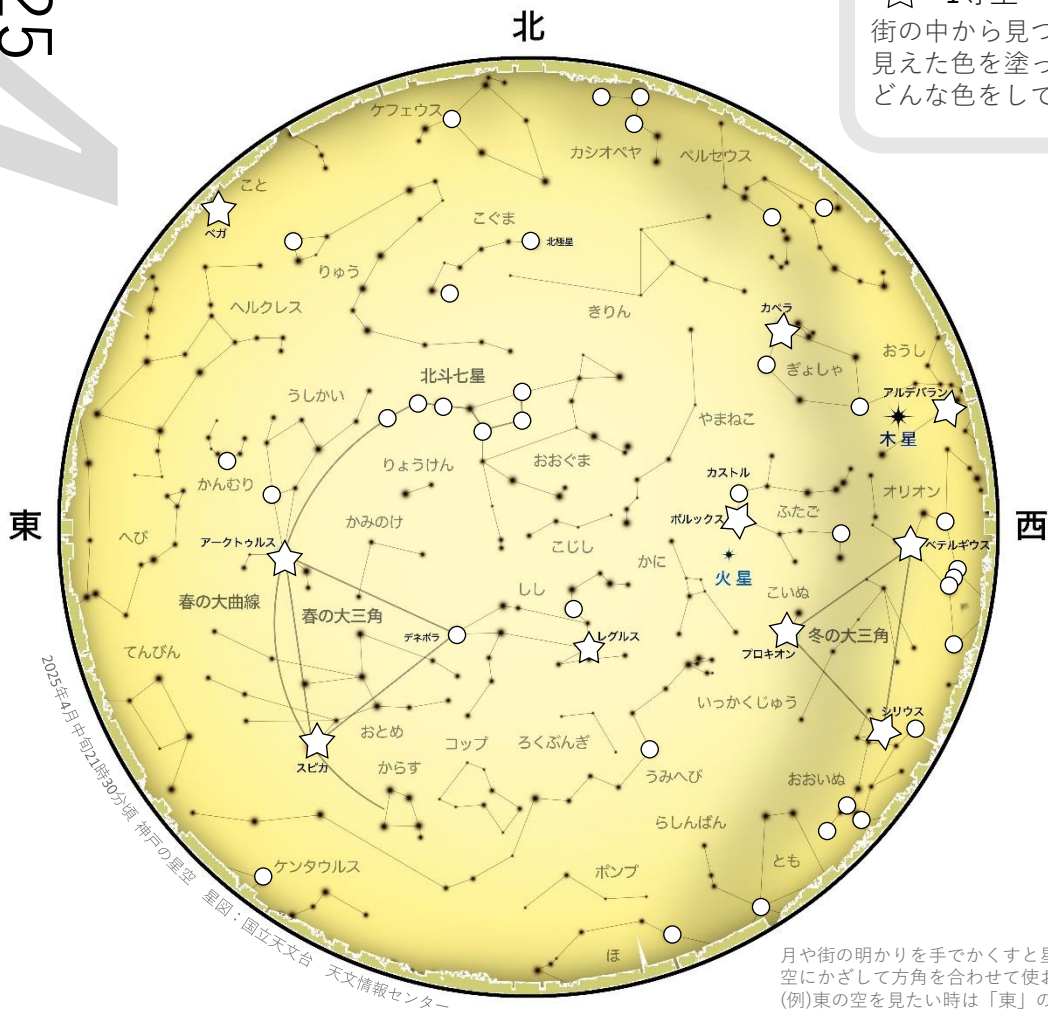

2025

April
Calendar

☆: 1等星 ○: 2等星は
街の中から見つけられるよ。
見えた色を塗ってみよう。
どんな色をしているかな?

2025年4月中旬21時30分頃 神戸の星空 星図: 国立天文台 天文情報センター

月や街の明かりを手でかくすと星を見つけやすい!
空にかざして方角を合わせて使おう!
(例)東の空を見た時は「東」の文字を下に向ける

南

スタッフのイチオシ星

夜空でつなげ!春の大曲線

季節は春になり、夜空の主役も冬から春の星座にうつりました。
そんな春の星座たちを探していくときの道しるべ、
「春の大曲線」を広い夜空でつないで春の星や星座を見つけて
みましょう!
まずは、ひしゃくの形「^{ほくとしちせい}北斗七星」の持ち手からぐーんとのばし、
だいたい色に光る明るい星、うしかい座の「アークトゥルス」。
そのままカーブをのばしていくと今度は青白く光る明るい星、
おとめ座の「スピカ」。大きなカーブが出来上がりました!
みなさんも実際の空で、春の大曲線をつなぎ、
春の星や星座を探してみてくださいね。

サイエンススタッフ
たかはし

今夜の月をスケッチしよう! (月の満ち欠けの様子)

- 1 ○
- 2 ○
- 3 ○
- 4 ○
- 5 じょうげん つぎ 上弦の月 ○
- 6 ○
- 7 ○
- 8 ○
- 9 ○
- 10 ○
- 11 ○
- 12 科学館の観望会 星空ウォッチング ○
- 13 まんげつ 満月 ○
- 14 ○
- 15 ○

- 16 ○
- 17 ○
- 18 ○
- 19 ○
- 20 ○
- 21 かげん つぎ 下弦の月 ○
- 22 ○
- 23 ○
- 24 ○
- 25 ○
- 26 ○
- 27 ○
- 28 しんげつ 新月 ○
- 29 しょうわ 昭和の日 ○
- 30 ○
- 31 ○