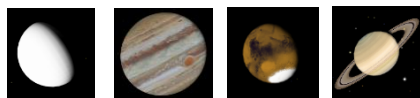

2022

May Calendar

☆:1等星 ○:2等星は街の中から見つけられるよ。見えた色を塗ってみよう。どんな色をしているかな？

2022年5月中旬 20時頃
東京の星空
(神戸では20時半頃の夜空)
星図: 国立天文台 天文情報センター

- 1 新月
- 2
- 3
- 4
- 5 バンドー神戸青少年科学館 星空ウォッチング
- 6
- 7
- 8
- 9 上弦の月
- 10
- 11
- 12
- 13 バンドー神戸青少年科学館 星空ウォッチング プレミアム
- 14
- 15

← 今夜の月をスケッチしよう!

スタッフのイチオシ星

★早寝早起き 惑星さがし!★

暖かくなってきた今の時期、夜8時頃は上の星空の地図(星図)を見るとしし座のレグルスやうしかい座のアルクトウルスなど春の星が輝いています。それらも楽しみたいところですが、早めにおやすみなさ〜いzzZ
5月の夜空は朝日が昇る1時間くらい前がおすすです!なんと金星、木星、火星、土星が並んで東の空に見えます。早寝して惑星たちといっしょに早起きしませんか?