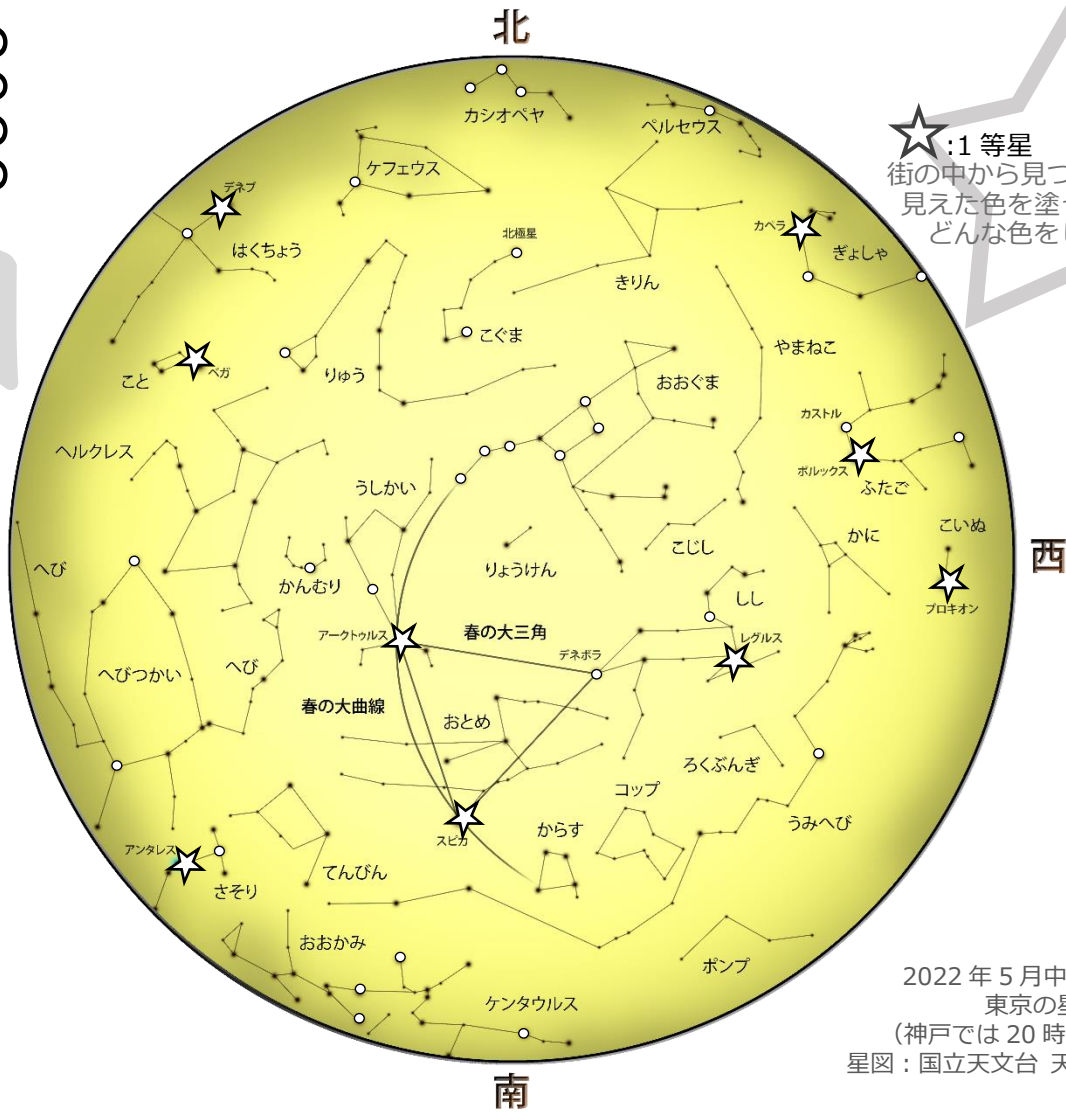

2022

May Calendar

☆:1等星 ○:2等星は街の中から見つけられるよ。見えた色を塗ってみよう。どんな色をしているかな？

2022年5月中旬 20時頃
東京の星空
(神戸では20時半頃の夜空)
星図: 国立天文台 天文情報センター

- 1 新月
- 2
- 3
- 4
- 5 バンドー神戸青少年科学館 星空ウォッチング
- 6
- 7
- 8
- 9 上弦の月
- 10
- 11
- 12
- 13 バンドー神戸青少年科学館 星空ウォッチング プレミアム
- 14
- 15

← 今夜の月をスケッチしよう!

スタッフのイチオシ星

★早寝早起き 惑星さがし!★

暖かくなってきた今の時期、夜8時頃は上の星空の地図(星図)を見るとしし座のレグルスやうしかい座のアルクトウルスなど春の星が輝いています。それらも楽しみたいところですが、早めにおやすみなさ〜いzzZ
5月の夜空は朝日が昇る1時間くらい前がおすすです!なんと金星、木星、火星、土星が並んで東の空に見えます。早寝して惑星たちといっしょに早起きしませんか?

(画像元: ステレナビゲータ11 / 株式会社アストロアーツ)

サイエンススタッフ たるたに

- 満月 16
- 17
- 18
- 19
- 20
- 21
- 22
- 下弦の月 23
- 24
- 25
- 26
- 27
- 28
- 29
- 新月 30
- 31

★星空メモ★ 今年の土星は夏から秋、木星は秋、火星は冬に夜空で見頃を迎えます。金星は10月頃まで明け方の空で楽しめます。