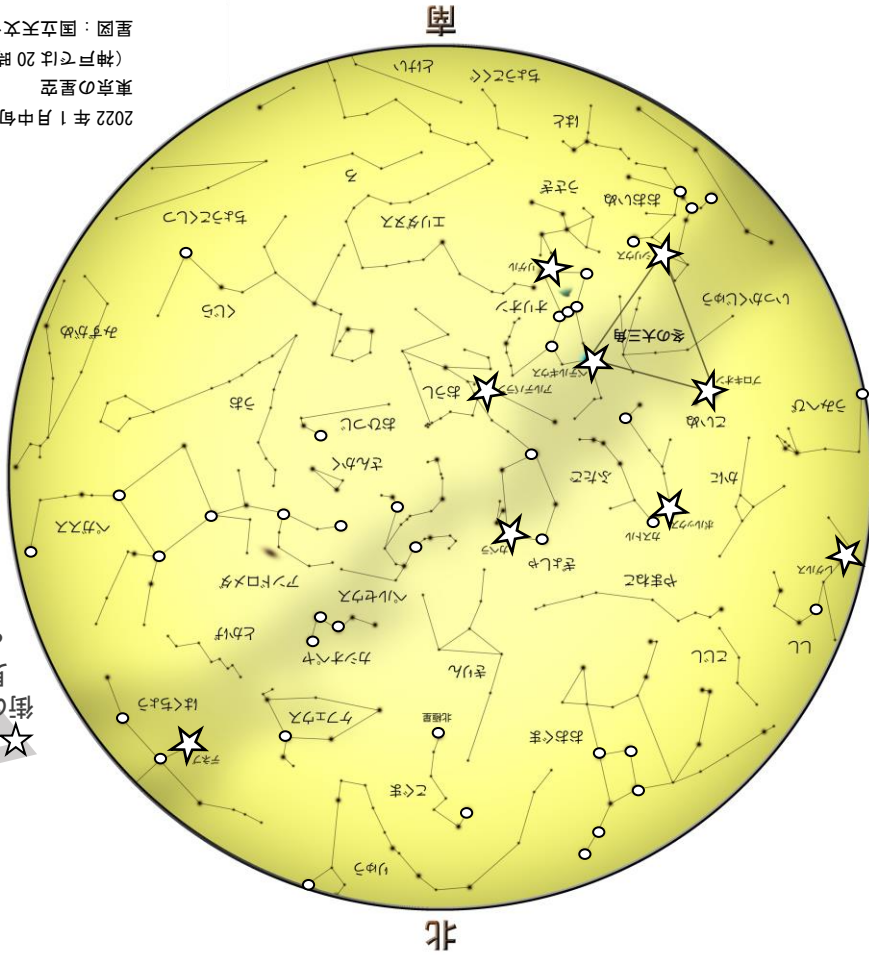

星図：国立天文台 天文情報センター
 (神戸では20時30分頃の夜空)
 東京の星空
 2022年1月中旬 20時頃

☆:1等星 ○:2等星
 街の中から見つけられるよ。
 見えた色を塗ってみよう
 と、どんな色をしているかな？

2022 January Calendar

- 1
- 2
- 3 新月
- 4
- 5
- 6
- 7
- 8
- 9
- 10 上弦の月
- 11
- 12
- 13
- 14
- 15

← 今夜の月をスケッチしよう！

スタッフのイチオン星

2022年のスタート！
 今年の干支(えと)は寅(とら)。
 というわけで夜空に「とら」がないか探してみましよう。
 夜8時頃、南東の空にはリボンのような形のオリオン座。
 そばにある明るい星、「シリウス」、「プロキオン」を目印に
 2匹の犬が寒さに負けず空の庭を駆けまわっています。
 そこにオリオン座の「ベテルギウス」を加えれば、
 あっ！見つかりましたよ！
 ウィンター「とら」イアングル(冬の三角形)です！

サイエンススタッフ
 たるたに

- 16
- 17
- 18 満月
- 19
- 20
- 21
- 22
- 23
- 24
- 25 下弦の月
- 26
- 27
- 28
- 29
- 30
- 31