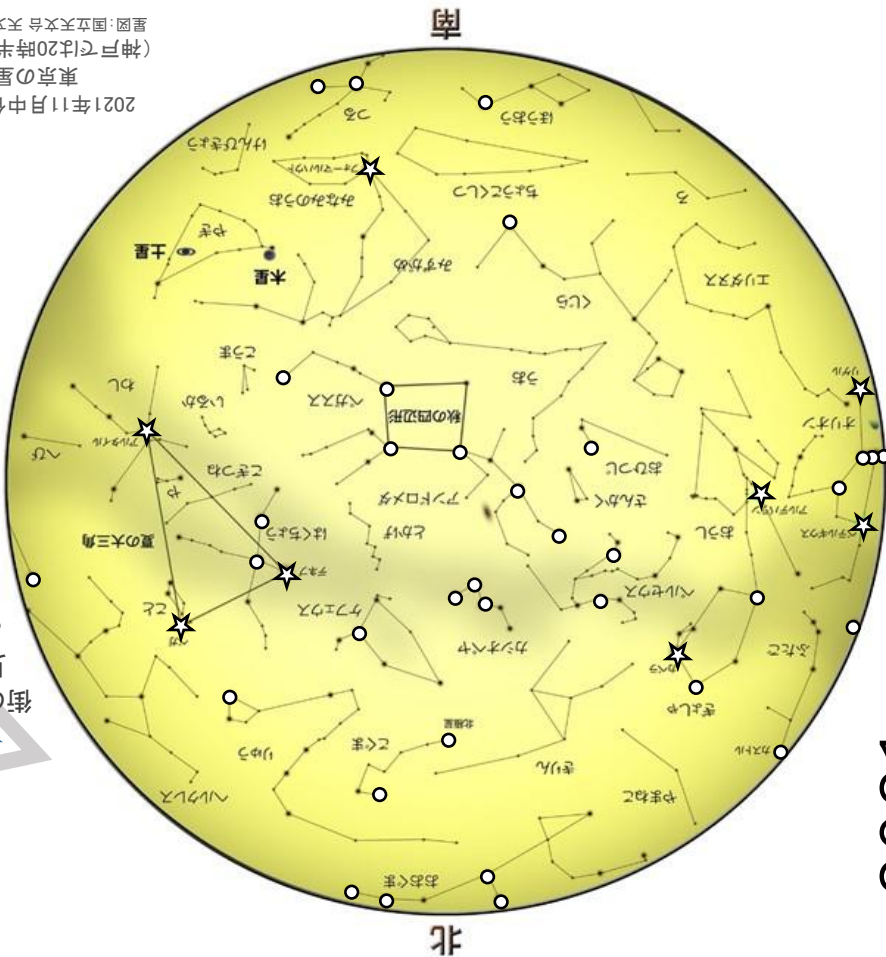

2021年11月中旬 20時頃
東京の星空
(神戸では20時半頃の夜空)
星図:国立天文台 天文情報センター

2021 November Calendar

☆1等星 ○2等星は
街の中から見つけられるよ。
見えた色を塗ってみよう
どんな色をしているかな?

- 1
- 2
- 3
- 4
- 5 新月
- 6
- 7
- 8
- 9
- 10
- 11 上弦の月
- 12
- 13
- 14
- 15

← 今夜の月をスケッチしよう!

スタッフのイチオシ星

月の"かたち"に大注目!

月を毎日みていると、"かたち"の変化に気が付きませんか? 明るく輝くのは月の時間で昼の場所、暗いところは夜の場所。この昼と夜との境界線が、月の"かたち"をつくっています。月の位置が変わると、地球からは境界線がまっすぐな線や曲がった線に見えて、いろんな"かたち"の月を楽しめます。今月19日はまるい"かたち"の満月の日。さらに部分月食の日でもあります。月を照らす太陽の光を地球がさえぎって、まるいはずの"かたち"に地球の影が映って見えます。みなさんが見る月は、いったいどんな"かたち"でしょうか?

サイエンススタッフ
きたわき

- 16
- 17
- 18 バンドー神戸青少年科学館
星空ウォッチング
- 19 まんげつ 部分月食
- 20
- 21
- 22
- 23
- 24
- 25
- 26
- 27 下弦の月
- 28
- 29
- 30