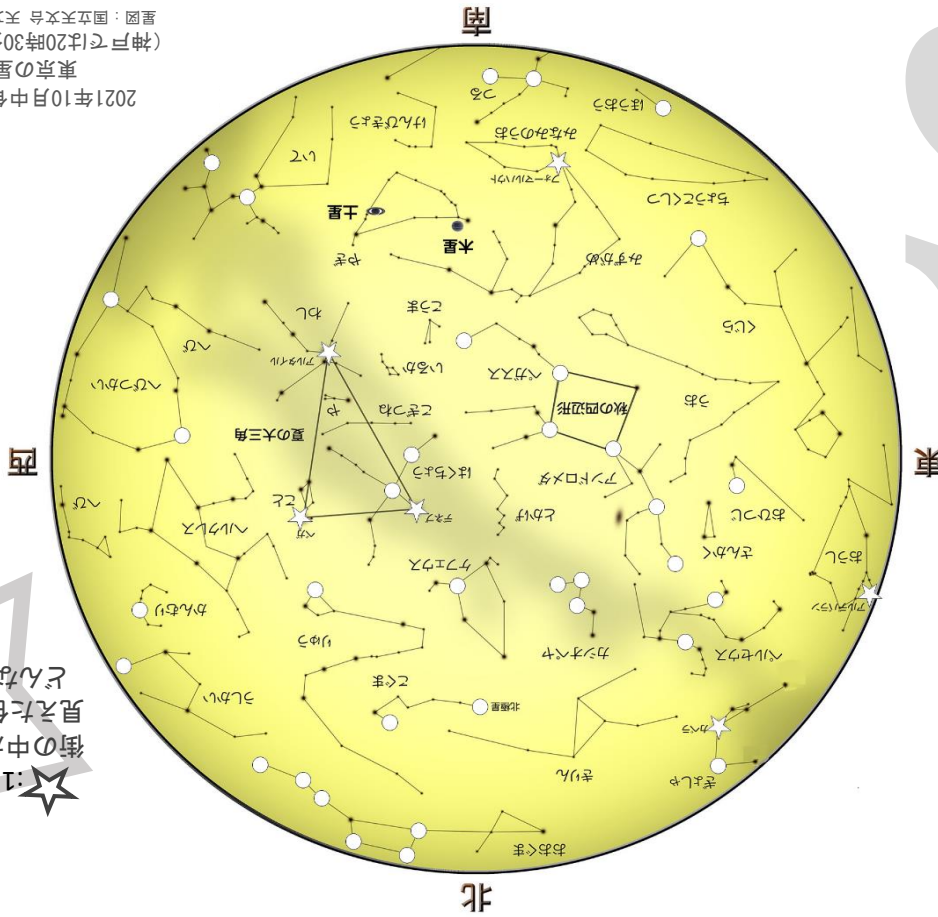

2021年10月中旬 20時頃
東京の星空
(神戸では20時30分頃の夜空)
星図：国立天文台 天文情報センター

★1等星 ○2等星は
街の中から見つけられるよ。
見えた色を塗ってみよう。
どんな色をしているかな？

2021 October Calendar

- 1
- 2
- 3
- 4
- 5
- 6 しんげつ 新月
- 7
- 8
- 9
- 10
- 11
- 12
- 13 じょうげん 上弦の月
- 14
- 15

← 今夜の月をスケッチしよう！

スタックのイチャオシ星

レッツ・宵の明星マッピング！

夕方、西の空にしずんでいく金星は「宵の明星」とも呼ばれます（カレンダーの時間だともう見えません）。実は、金星を毎日同じ時間に観察すると、少しずつ空で見える場所が変わっていることがわかります。どんな動き方、間隔で移動をしているのか……。この秋冬は、おうちで金星の定点観測に挑戦してみたいかがでしょうか！

サイエンススタッフ
ながお

- 16
- 17
- 18
- 19
- まんげつ 満月 20
- 21
- 22
- バンドー神戸青少年科学館 星空ウォッチング 23
- 24
- 25
- 26
- 27
- 28
- かげん 下弦の月 29
- 31