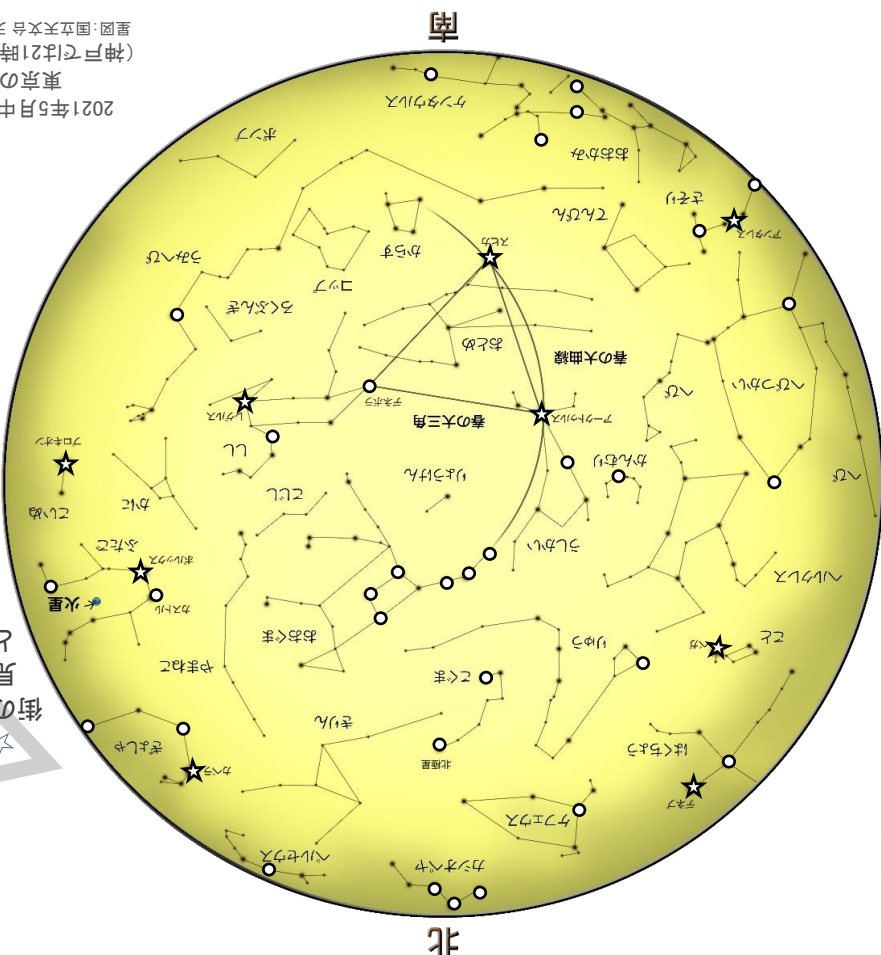

2021 **May**

2021年5月中旬 21時頃  
東京の星空  
(神戸では21時半頃の夜空)  
星図: 国立天文台 天文情報センター

- 1
- 2
- 3
- 4  かげん 下弦の月
- 5
- 6
- 7
- 8
- 9
- 10
- 11
- 12  しんげつ 新月
- 13
- 14
- 15

← 今夜の月をスケッチしよう!

### ★ スタッフのイチオシ星 ★

♪ どのような形に見えるかな? どんな色かな? ○

「月の形」と言われて、どんな形を思い浮かべますか?  
三日月、半月、満月…。毎日(見かけの)形が変わる月。  
今日の形は? 観察してみましょう! 形を確認した後は、  
「色」にも注目! 黄色? オレンジ? それとも?

月は自ら光っているのではなく、太陽の光に照らされて明るく見えています。月の位置や地上の環境(空気や雲など)などにより、色の見え方も変わります。○の中に月をスケッチして違いを見つけましょう! 今日はどんなお月様かな?

サイエンススタッフ  
こうはし

- 16
- 17
- 18
- 19
- じょうげん 上弦の月 20
- 21
- 22
- 23
- 24
- 青少年科学館 星空ウォッチング 25
- まんげつ かいぎげっしよく 満月/皆既月食 26
- 27
- 28
- 29
- 30
- 31