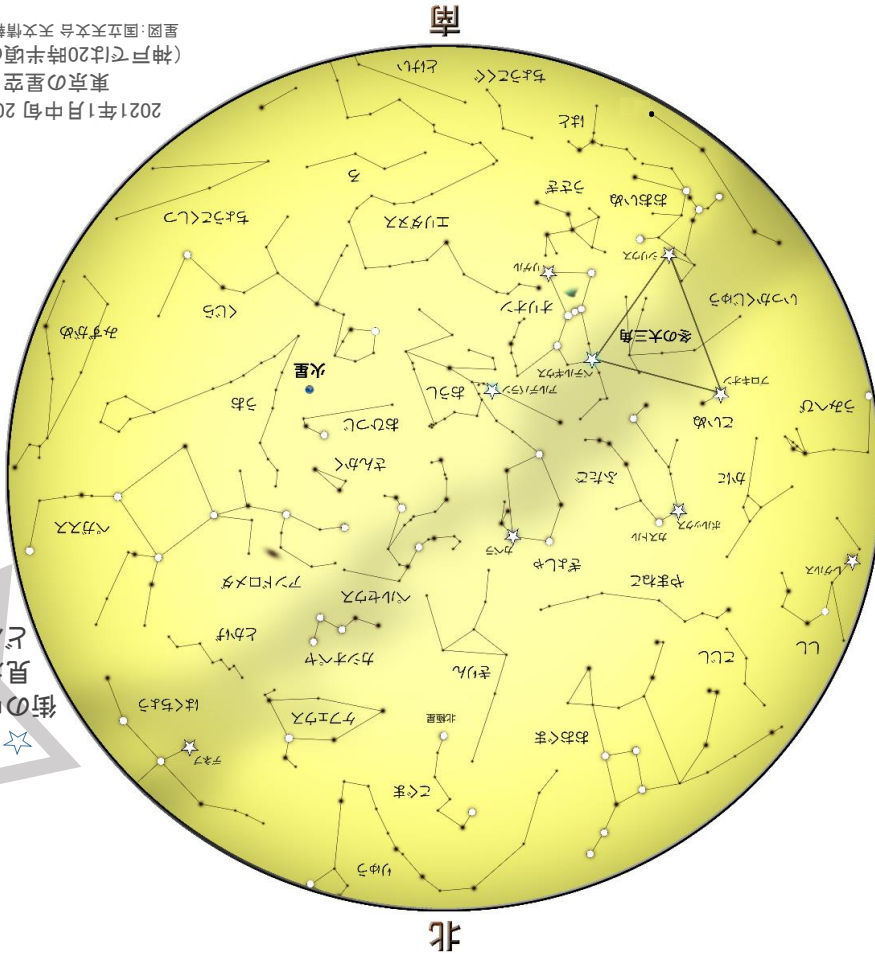

2021年1月中旬 20時頃  
東京の星空  
(神戸では20時半頃の夜空)  
星図:国立天文台 天文情報センター

東

西

北

南

☆:1等星 ○:2等星は  
街の中から見つけられる。  
見えた色を塗ってみよう  
とどんな色をしているかな?

# January Calendar

2021

- 1
- 2
- 3
- 4
- 5
- 6 かげん  
下弦の月
- 7
- 8
- 9
- 10
- 11
- 12
- 13 しんげつ  
新月
- 14
- 15

← 今夜の月をスケッチしよう!

### 「夜空で今年の干支(えと)探し！」

2021年の干支は「丑(うし)」ということで、今月は「おうし座」の見どころを紹介したいと思います。

オリオン座の三ツ星を西へ伸ばすと、オレンジ色の1等星「アルデバラン」(おうしの目)、そしてその先(おうしの肩の辺り)には、星の集まりである「プレアデス星団」(日本では「すばる」とも呼ばれる)が見つかります。また、アルデバランから小さな「V」の字に似た星の並びが見えたら「ヒアデス星団」です！  
今年「おうし座」で「天体観測初め」してみませんか？