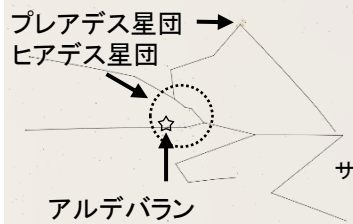

2021年1月中旬 20時頃  
東京の星空  
(神戸では20時半頃の夜空)  
星図:国立天文台 天文情報センター

東

西

北

南

☆:1等星 ○:2等星は  
街の中から見つけられる。  
見えた色を塗ってみよう  
とどんな色をしているかな?

### 「夜空で今年の干支(えと)探し！」

2021年の干支は「丑(うし)」ということで、今月は「おうし座」の見どころを紹介したいと思います。

オリオン座の三ツ星を西へ伸ばすと、オレンジ色の1等星「アルデバラン」(おうしの目)、そしてその先(おうしの肩の辺り)には、星の集まりである「プレアデス星団」(日本では「すばる」とも呼ばれる)が見つかります。また、アルデバランから小さな「V」の字に似た星の並びが見えたら「ヒアデス星団」です！  
今年「おうし座」で「天体観測初め」してみませんか？