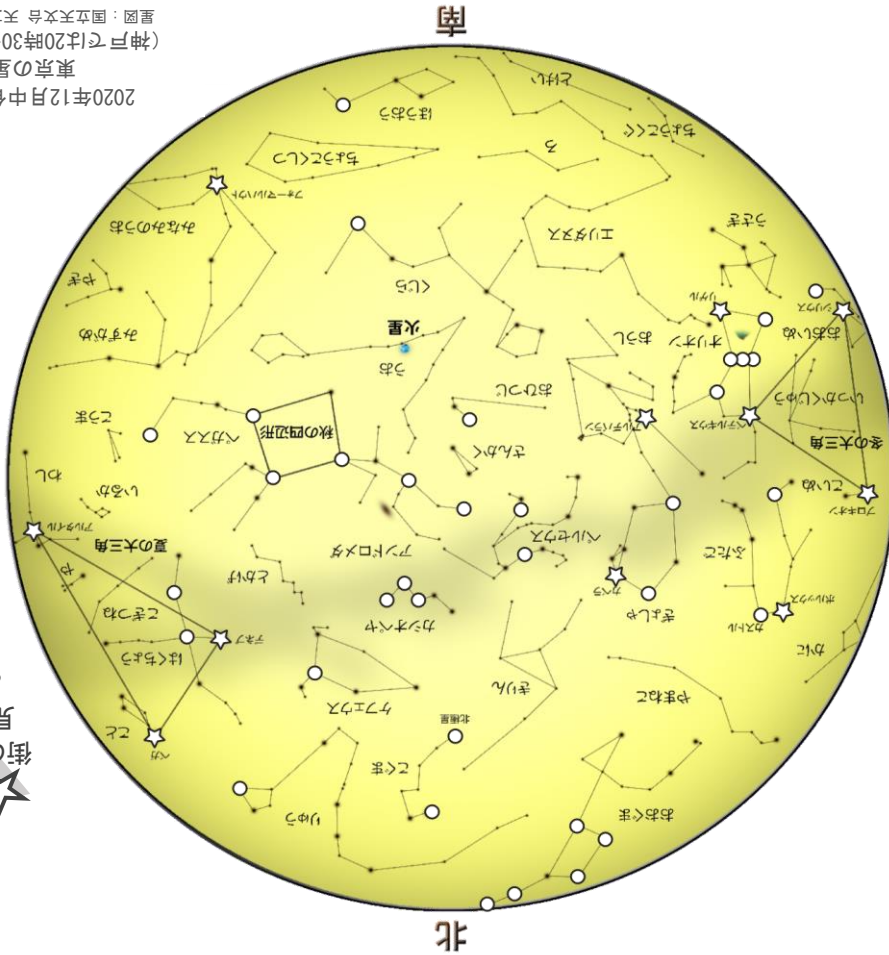

2020年12月中旬 20時頃
東京の星空
(神戸では20時30分頃の夜空)
星図：国立天文台 天文情報センター

☆:1等星 ○:2等星
街の中から見つけられるよ。
見えた色を塗ってみよう。
どんな色をしているかな？

2020 December Calendar

- 1 ○
- 2 ○
- 3 ○
- 4 ○
- 5 ○
- 6 ○
- 7 ○
- 8 かげん
下弦の月 ○
- 9 ○
- 10 ○
- 11 ○
- 12 ○
- 13 ○
- 14 りゅうせいぐん みごろ
ふたご座流星群 見頃 ○
- 15 しんげつ
新月 ○

← 今夜の月をスケッチしよう！

スタッフのイチオシ星

● 星空でメリークリスマス ●

街はそろそろクリスマス一色。
よく見ると、あれ？ 星空もクリスマス模様ですよ。
あの四角形の星の並びは、大きなプレゼント？
その箱に付けるリボンもあるね。何が入っているかワクワク！
あの三角形は、プレゼントを運んでくれるサンタのぼうし？
届ける家は五角形。一晩で届けられるかな～？
同じ形でも見る時期によって想像するものが変わるかも？
お正月の頃に見ると、どんな形に見えるかな～？

サイエンススタッフ
ふるた

- 16
- 17
- 18
- 19
- 20
- 21
- じょうげん
上弦の月 22
- 23
- 24
- 25
- 26
- 27
- 28
- 29
- まんげつ
満月 30
- 31