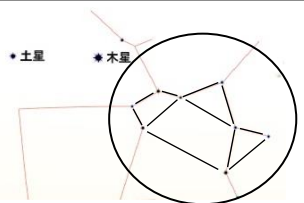

星図：国立天文台 天文情報センター
 (神戸では21時30分頃の夜空)
 東京の星空
 2020年8月中旬 21時頃

2020 August Calendar

- 1
- 2
- 3
- 4 まんげつ 満月
- 5
- 6
- 7
- 8
- 9
- 10
- 11
- 12 かげん 下弦の月
- 13
- 14
- 15

← 今夜の月をスケッチしよう！

スタッフのイチオシ星

●夜間のやかん！？
 3個の明るい星をつなげて、夏の大三角。
 アルファベットの S のような並びは、さそり座。
 夏の空はにぎやかですね。
 次は、よく晴れた夜にティーポットや、やかんのような形を探してみましょう。そこは **いて座** の場所です！
 少し難しいかもしれませんが、今年は目印になる星、「木星」と「土星」が近くにあります。街の中からも目立つ星をたよりにして、この夏はもっと夜空と仲良くなりましょう！