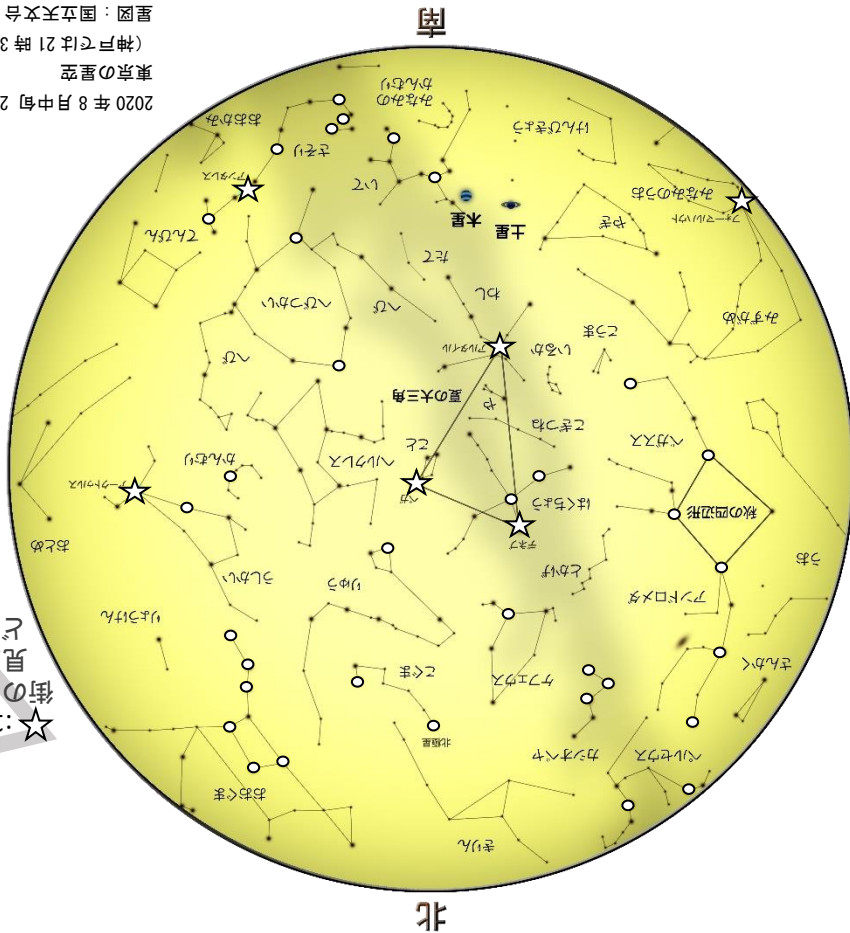

星図：国立天文台 天文情報センター
 (神戸では21時30分頃の夜空)
 東京の星空
 2020年8月中旬 21時頃

2020 August Calendar

- 1
- 2
- 3
- 4 まんげつ 満月
- 5
- 6
- 7
- 8
- 9
- 10
- 11
- 12 かげん 下弦の月
- 13
- 14
- 15

← 今夜の月をスケッチしよう！

スタッフのイチオシ星

●夜間のやかん！？
 3個の明るい星をつなげて、夏の大三角。
 アルファベットの S のような並びは、さそり座。
 夏の空はにぎやかですね。
 次は、よく晴れた夜にティーポットや、やかんのような形を探してみましょう。そこは **いて座** の場所です！
 少し難しいかもしれませんが、今年は目印になる星、「木星」と「土星」が近くにあります。街の中からも目立つ星をたよりにして、この夏はもっと夜空と仲良くなりましょう！

- 16
- 17
- 18
- 19 しげつ 新月
- 20
- 21
- 22
- 23
- 24
- 25
- 26 じょうげん 上弦の月
- 27
- 28
- 29
- 30
- 31