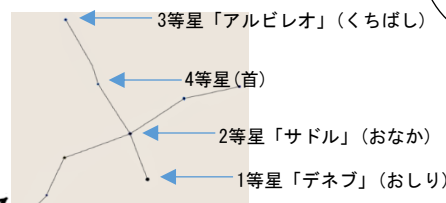

2020 July Calendar

- 1 ○
- 2 ○
- 3 ○
- 4 ○
- 5 まんげつ 満月 ○
- 6 ○
- 7 たなばた 七夕 ○
- 8 ○
- 9 ○
- 10 ○
- 11 ○
- 12 かげん 下弦の月 ○
- 13 ○
- 14 ○
- 15 ○

← 今夜の月をスケッチしよう!

スタッフのイチオシ星

● 星空で視力検査 ●

まずは、星図を空にかざして「夏の三大角」を探してみよう！
3個の星は「1等星」。これはみつけやすいですね。その中で、一番明るさのひかえめな星は・・・はくちよう座の「デネブ」。

そこからおなかの星「サドル」がみつかったら「2等星」。
ここから難易度が上がります。

くちばしの星「アルビレオ」をみつけられたら「3等星」。
最後はかすかに光る首の星で「4等星」。これはむずかしい！

みなさんは、どの星まで見えましたか？