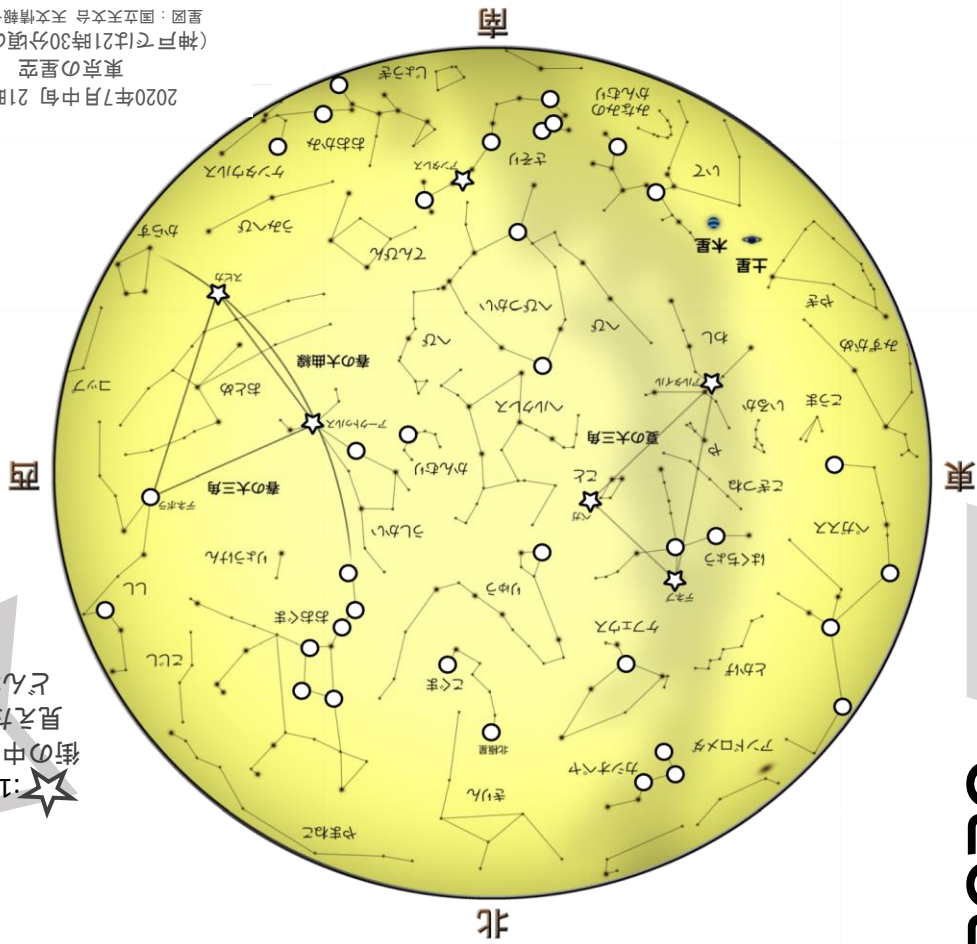

2020年7月中旬 21時頃  
東京の星空  
(神戸では21時30分頃の夜空)  
星図：国立天文台 天文情報センター

2020 July Calendar

- 1 ○
- 2 ○
- 3 ○
- 4 ○
- 5 まんげつ 満月 ○
- 6 ○
- 7 たなばた 七夕 ○
- 8 ○
- 9 ○
- 10 ○
- 11 ○
- 12 かげん 下弦の月 ○
- 13 ○
- 14 ○
- 15 ○

← 今夜の月をスケッチしよう!

### スタッフのイチオシ星

● 星空で視力検査 ●

まずは、星図を空にかざして「夏の三大角」を探してみよう！  
3個の星は「1等星」。これはみつけやすいですね。その中で、一番明るさのひかえめな星は・・・はくちよう座の「デネブ」。

そこからおなかの星「サドル」がみつかったら「2等星」。  
ここから難易度が上がります。

くちばしの星「アルビレオ」をみつけられたら「3等星」。  
最後はかすかに光る首の星で「4等星」。これはむずかしい！

みなさんは、どの星まで見えましたか？

- 16 ○
- 17 ○
- 18 ○
- 19 ○
- 20 ○
- 21 しんげつ 新月 ○
- 22 ○
- 23 ○
- 24 ○
- 25 ○
- 26 ○
- 27 しょうげん 上弦の月 ○
- 28 ○
- 29 ○
- 30 ○
- 31 ○