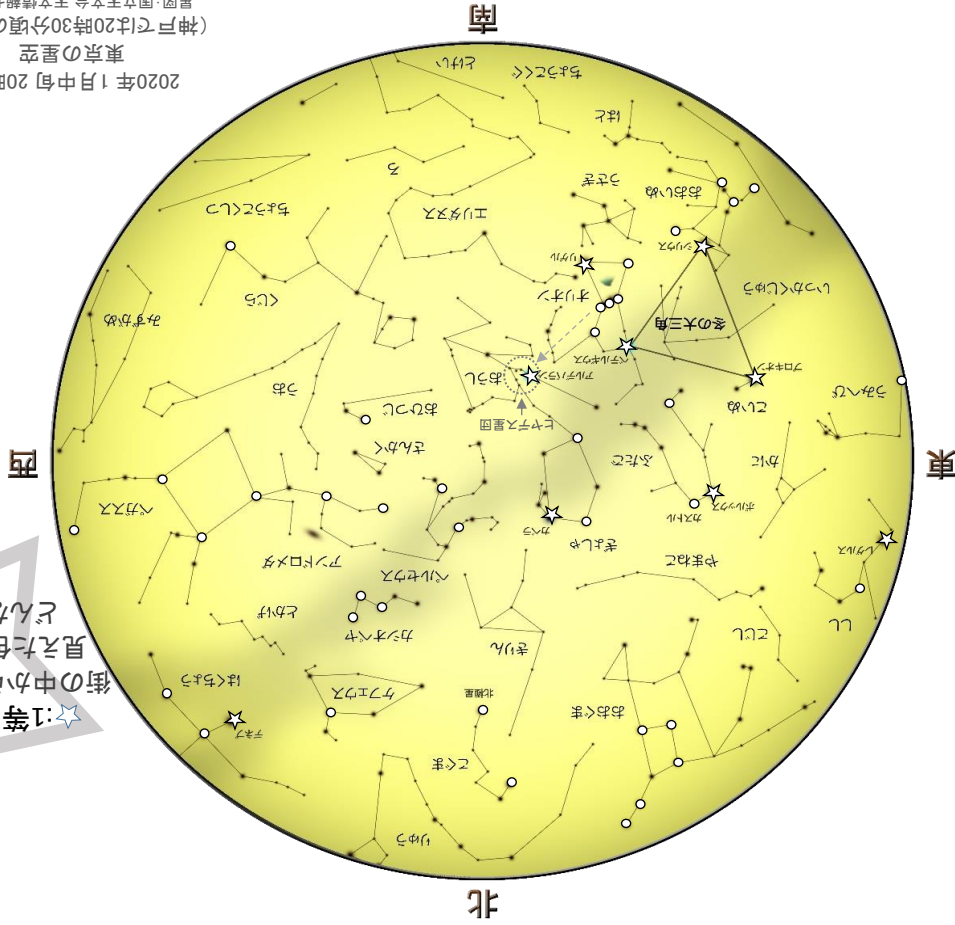

2020年1月中旬20時頃
東京の星空
(神戸では20時30分頃の夜空)
星図:国立天文台 天文情報センター

2020 January Calendar

☆:1等星 ○:2等星
街の中から見つけられるよ。
見えた色を塗ってみよう
どんな色をしているか

- 1
- 2
- 3 じょうげん 上弦の月
- 4
- 5
- 6
- 7
- 8
- 9
- 10
- 11 まんげつ 満月
- 12
- 13
- 14
- 15

← 今夜の月をスケッチしよう!

スタッフのイチオシ星

太陽が沈んでから1~2時間ほど経ったころ、
おうし座の赤い1等星「アルデバラン」が南の空の
高いところ(頭の真上近く)で輝いています。
この「アルデバラン」の近くに、たくさんの星が
アルファベットの“V”の字を描くように
集まっています。星の集まり(=星団)のひとつで、
「ヒヤデス星団」といいます。
双眼鏡があれば、より楽しめる天体です☆

サイエンススタッフ
みちはた

- 16
- かげん 下弦の月 17
- 18
- 19
- 20
- 21
- 22
- 23
- 24
- 25 しんげつ 新月
- 26
- 27
- 28
- 29
- 30
- 31