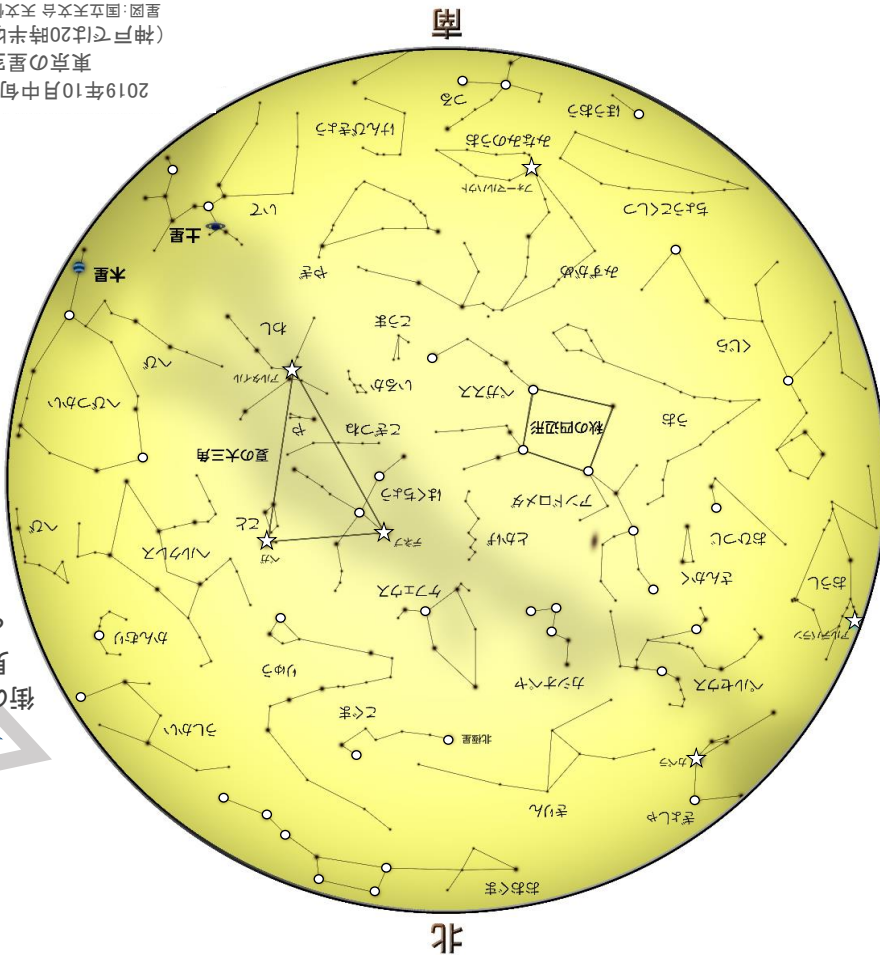

2019年10月中旬20時頃
東京の星空
(神戸では20時半頃の夜空)
星図：国立天文台 天文情報センター

2019 October Calendar

- 1
- 2
- 3
- 4
- 5
- 6 じょうげん 上弦の月
- 7
- 8
- 9
- 10
- 11
- 12
- 13
- 14 まんげつ 満月
- 15

← 今夜の月をスケッチしよう！

☆☆☆☆ スタッフのイチオシ星 ☆☆☆☆

「かたち」から星座さがし

秋の夜空の星たちをつないで描く「かたち」、その「かたち」は星座さがしの目印になります。「□」の「かたち」は、ペガスス座のからだ。「W」の「かたち」は、カシオペア座。「十」の「かたち」は、はくちょう座。あなたが見上げる夜空には、どんな「かたち」がありますか？

- 16
- 17
- 18
- 19
- 20
- 21 かげん 下弦の月
- 22 そくわいせい 即位礼正殿の儀
- 23
- 24
- 25
- 26
- 27
- 28 しんげつ 新月
- 29
- 30
- 31