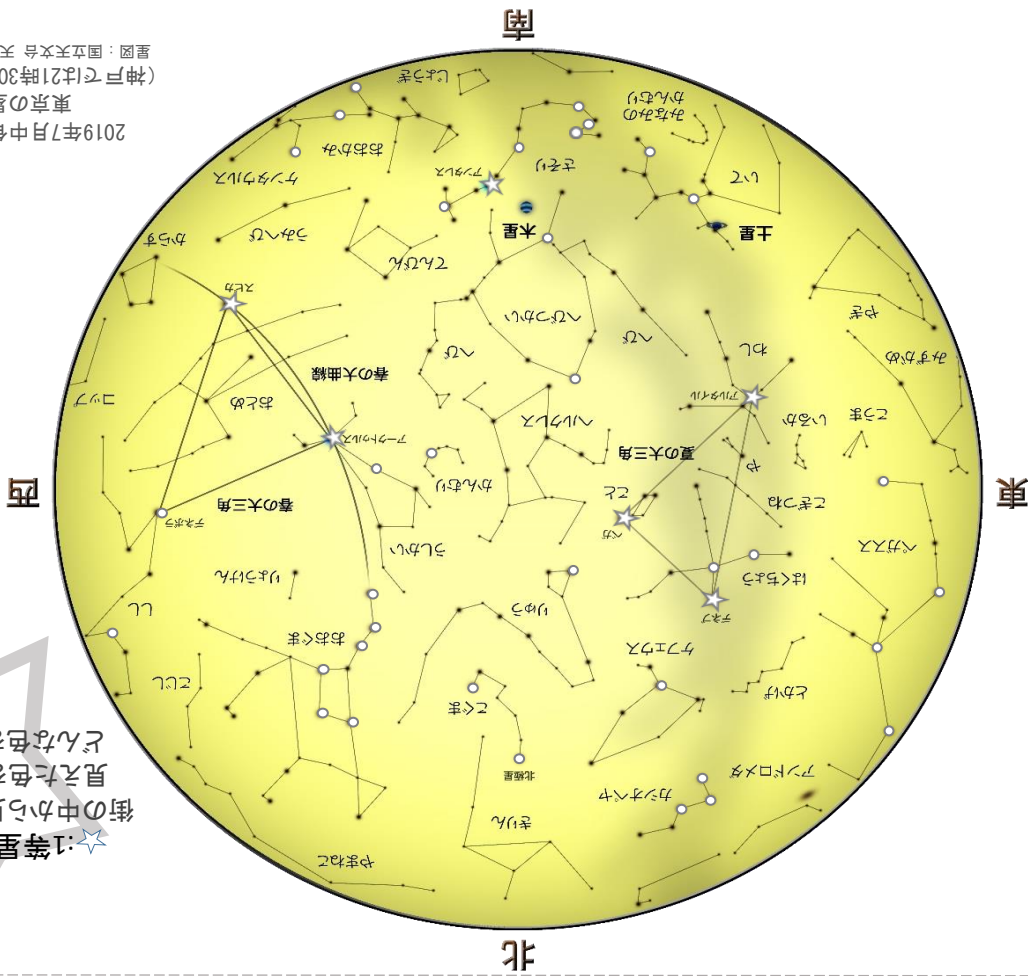

July Calendar

2019

2019年7月中旬 21時頃
東京の星空
(神戸では21時30分頃の夜空)
星図：国立天文台 天文情報センター

★1等星は
街の中から見つけられるよ。
見えた色を塗ってみよう
どんな色をしているかな？

- 1
- 2
- 3 しんげつ
新月
- 4
- 5
- 6
- 7 たなばた
七夕
- 8
- 9 じょうげん
上弦の月
- 10 しょう
土星が衝
- 11
- 12
- 13
- 14
- 15

← 今夜の月をスケッチしよう！

★☆☆☆ スタッフのイチオシ星 ☆☆☆☆

天体望遠鏡で見られる人気の天体といえば、「土星」。人気の理由は特徴的な「わかか」があることです。平たい円盤のように見えますが・・・その正体は、たくさんの細かい岩石や氷の粒が集まってできたもの。この夏、見ごろを迎える土星は、太陽の周りを約30年の周期で回る惑星です。地球から土星を見ると、15年の周期で「わかか」が細く見えたり、幅広く見えたりを繰り返しているように見えます。

環が細く見えた2009年

2019年

土星の画像 ©熊森照明

サイエンススタッフ
みちはた

- 16
- まんげつ
満月 17
- 18
- 19
- アポロ11号による
人類初の月面着陸から
50周年 20
- 21
- 22
- 23
- 24
- かげん
下弦の月 25
- 26
- 27
- 28
- 29
- 30
- 31