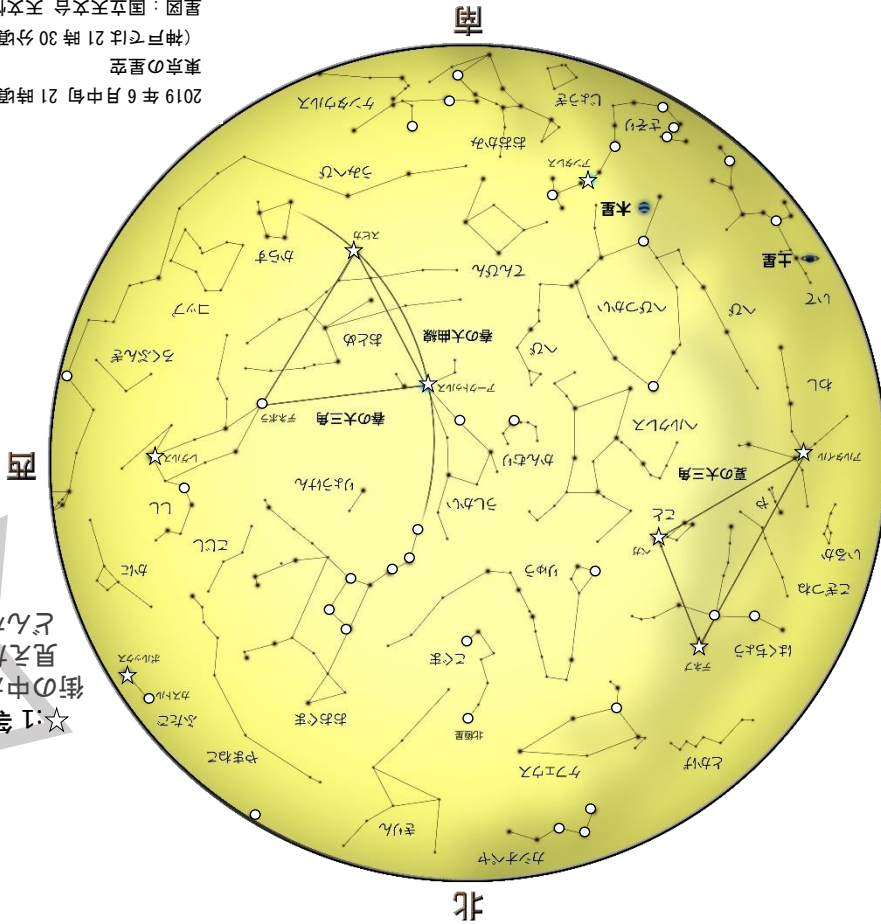

2019年6月中旬 21時頃
東京の星空
(神戸では21時30分頃の夜空)
星図：国立天文台 天文情報センター

- 1
- 2
- 3 新月
- 4
- 5
- 6
- 7
- 8
- 9
- 10 上弦の月
- 11 木星が衝
- 12
- 13
- 14 星空ウォッチング
- 15

← 今夜の月をスケッチしよう！

スタッフのイチオシ星

6月は傘が活躍する時期で、雲が多く、星を見られる日が少ないかもしれませんが、もし天気の良いければ、東の空から南の空にかけて明るく輝く輝く星が見つかります。それは、雲、くも…もくもく…もくせい、木星です！

木星は、太陽の周りを回る惑星のひとつ。とても大きな惑星で、直径は地球のおよそ11個分あります。少し曇っていてもあきらめず、雲の合間から、木星を探してみましょう！夏休みはもちろん、9月頃まで楽しめます！

サイエンススタッフ
たるたに

- 16
- 満月 17
- 18
- 19
- 20
- 21
- 夏至 22
- 23
- 24
- 下弦の月 25
- 26
- 27
- 28
- 29
- 30
- 31