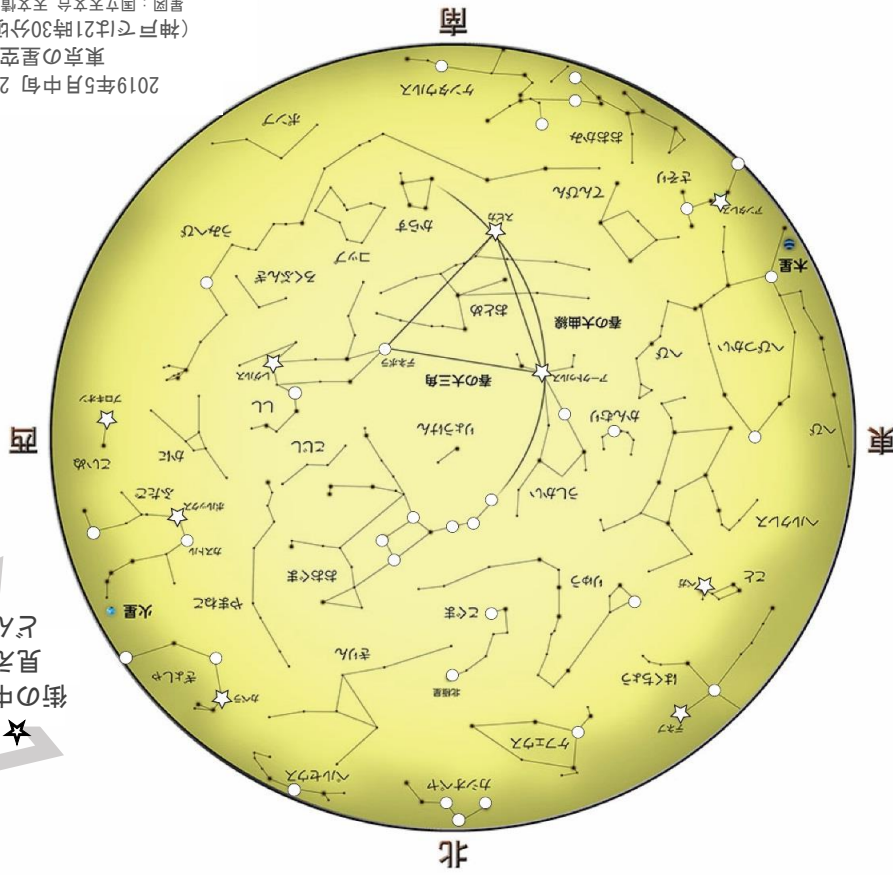

2019年5月中旬 21時頃  
東京の星空  
(神戸では21時30分頃の夜空)  
星図：国立天文台 天文情報センター

# May Calendar

2019

- 1
- 2
- 3
- 4
- 5 しんげつ 新月
- 6
- 7
- 8
- 9
- 10
- 11 星空ウォッチング
- 12 じょうげん 上弦の月
- 13
- 14
- 15

← 今夜の月をスケッチしよう!

## スタッフのイチオシ星

今月は「からす座」をご紹介します。  
北斗七星を見つけて、春の大曲線をたどったその先。  
4個の星をつないで出来る、小さな四角形を見つけて  
みてください。これが「からす座」です。  
夜空にカラスが張りつけられた様子を表しているそう  
です。一体どんな姿をしているのでしょうか…?

サイエンススタッフ  
ながお

- 16
- 17
- 18
- 19 まんげつ 満月
- 20
- 21
- 22
- 23
- 24
- 25
- 26
- 27 かげん 下弦の月
- 28
- 29
- 30
- 31