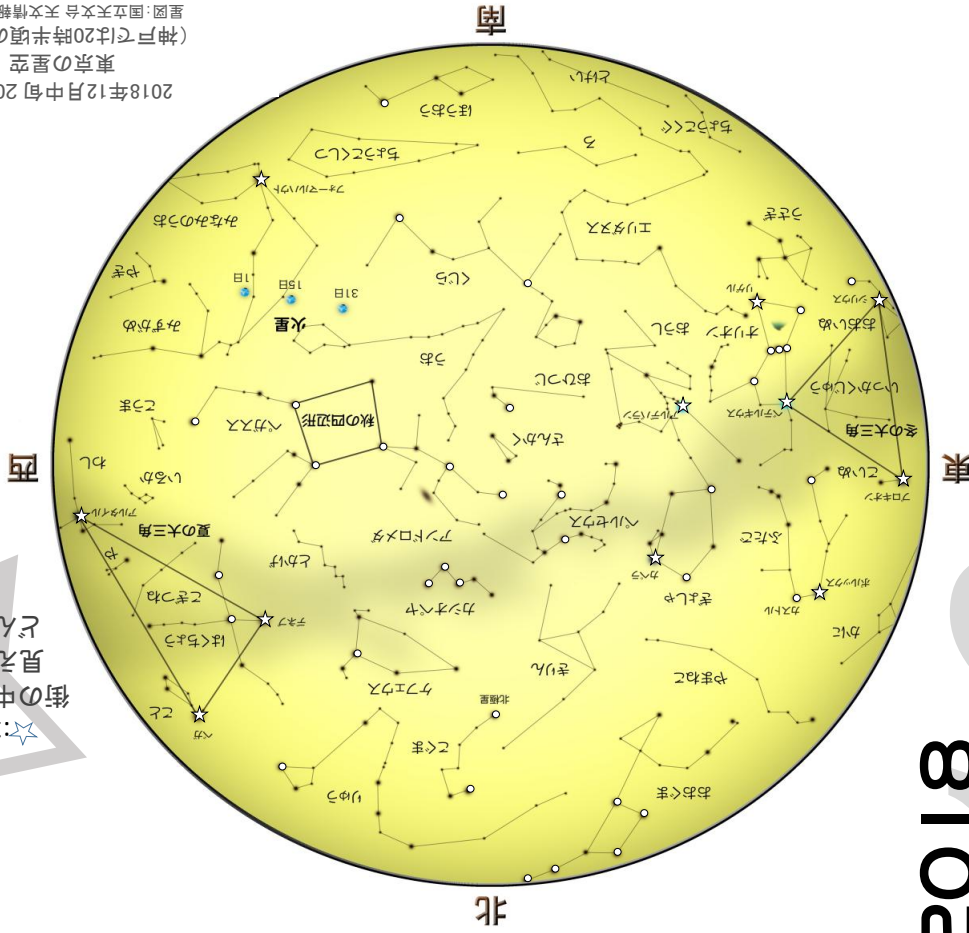

2018年12月中旬20時頃  
東京の星空  
（神戸では20時半頃の夜空）  
星図：国立天文台 天文情報センター

# 2018 December Calendar

☆1等星は街の中から見つけられるよ。  
見えた色を塗ってみよう。  
どんな色をしているかな？

- 1
- 2
- 3
- 4
- 5
- 6
- 7 新月
- 8
- 9
- 10
- 11
- 12
- 13
- 14
- 15 上弦の月

← 今夜の月をスケッチしよう！

## スタッフのイチオシ星

今年の12月は「水星」に注目！

「水星」はいつも低い位置にあって見つけにくい惑星です。しかし、今年は12月7日～24日にかけていつもより高い位置にのぼり、14日には今年いちばんの高さに達します。それでも10°程度、低いですね。そこで、観察をするときは、南東の空のひらけた場所を選びましょう。日の出前に早起きして探してみましょう。

サイエンススタッフ  
さいた

- 16
- 17
- 18
- 19
- 20
- 21
- 22
- 23 満月
- 24
- 25
- 26
- 27
- 28
- 29 下弦の月
- 30
- 31