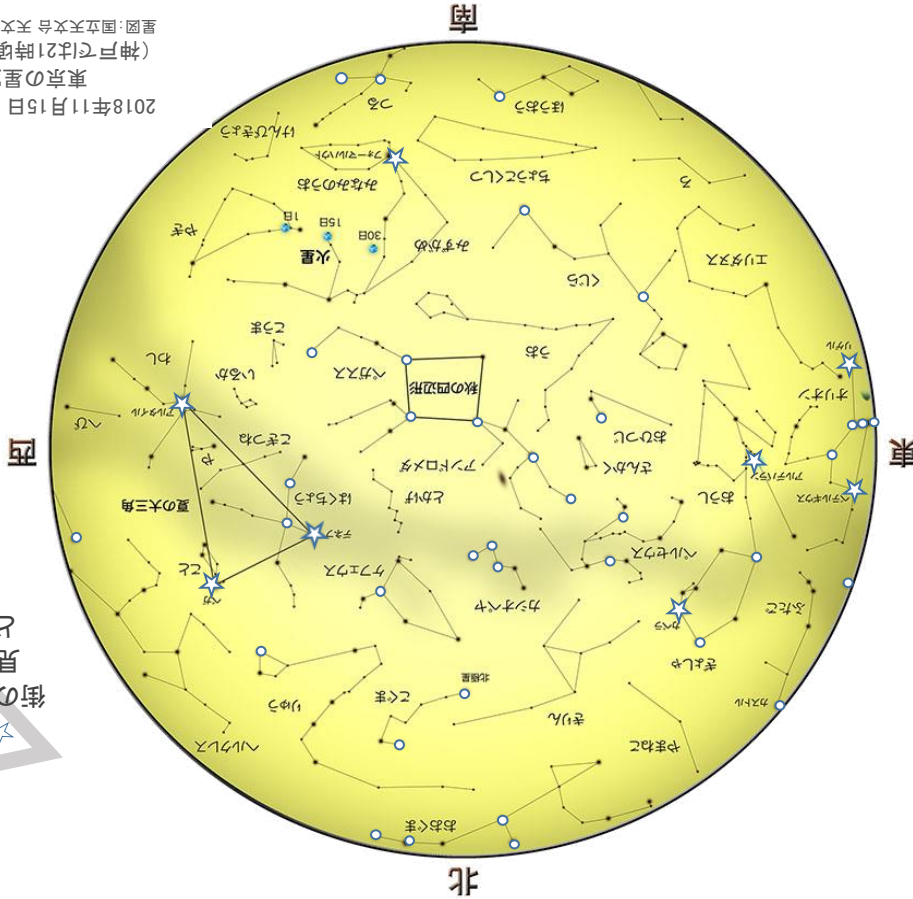

2018年11月15日 20時半頃
東京の星空
(神戸では21時頃の夜空)
星図：国立天文台 天文情報センター

☆1等星は街の中から見つけられるよ。
見えた色を塗ってみよう
どんな色をしているかな？

2018 November Calendar

- 1 かげん 下弦の月
- 2
- 3
- 4
- 5
- 6
- 7
- 8 しんげつ 新月
- 9
- 10
- 11
- 12
- 13
- 14
- 15 じょうげん 上弦の月

← 今夜の月をスケッチしよう！

スタッフのイチオシ星

☆しし座流星群は11月が見頃です☆

今年の「しし座流星群」は、11月18日の朝8時頃が極大で、1時間に10数個くらい見られると予測されています。でも朝だと明るくて星が見えませんよね。

そこで、イチオシの観測タイムは17日夜。月が沈み、月明かりが消えた18日午前1時頃から夜明けまでの間がおススメ。東の方角を向いて観測してみてください。流星群は空に広く見えるので、東の空だけではなく、空全体を見るようにして下さいね。

サイエンススタッフ
なかた

- 16
- 17
- 18 きょくたい しし座流星群が極大
- 19
- 20
- 21
- 22
- 23 まんげつ 満月
- 24
- 25
- 26
- 27
- 28
- 29
- 30 かげん 下弦の月