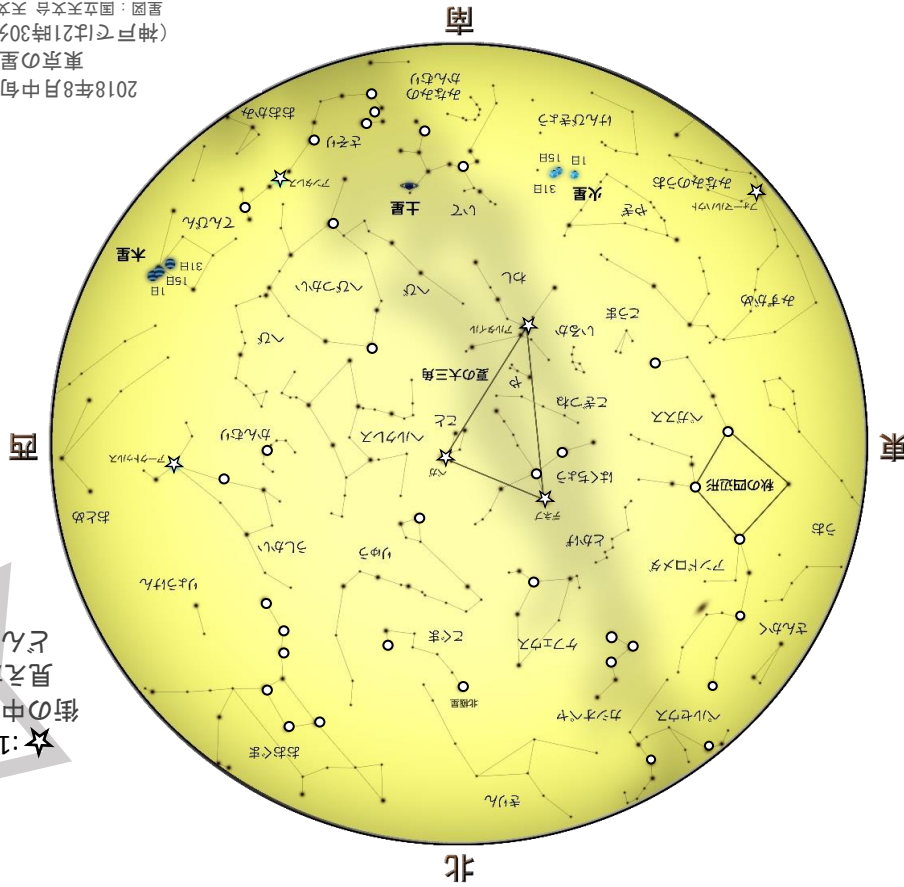

August Calendar

2018

2018年8月中旬 21時頃
東京の星空
(神戸では21時30分頃の夜空)
星図：国立天文台 天文情報センター

- 1
- 2
- 3
- 4
- 5 かげん 下弦の月
- 6
- 7
- 8
- 9
- 10
- 11 しんげつ 新月
- 12
- 13
- 14
- 15

← 今夜の月をスケッチしよう！

スタッフのイチオシ星

8月の夜空で注目したい星、「火星」！
7月28日には、太陽・地球・火星が一直線に並ぶ「衝(しょう)」を迎え、今の時期は、ほぼ一晩中「火星」をながめることができます。

7月31日には、地球から約5759万kmまで近づく大接近を果たし、その日と前後は-2.8等級のとても明るい火星を見ることができます。火星の大接近は約15年に一度。8月中はまだまだ明るく輝いており、10日頃には-2.6等級、20日頃には-2.4等級、31日には-2.1等級と、夜空でひととき存在感を放っています。

サイエンススタッフ
みちはた

- 16
- 17 旧暦の七夕 (伝統的七夕)
- 18 じょうげん 上弦の月
- 19
- 20
- 21
- 22
- 23
- 24
- 25
- 26 まんげつ 満月
- 27
- 28
- 29
- 30
- 31