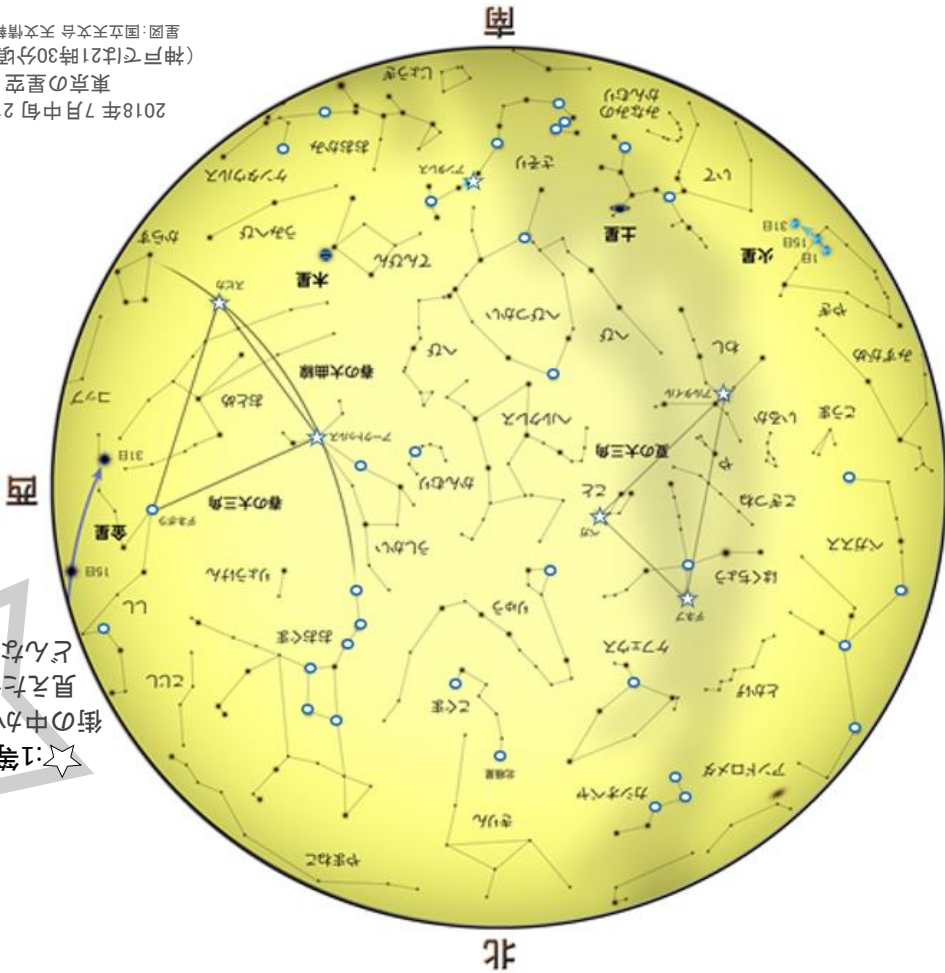

2018年7月中旬21時頃  
東京の星空  
(神戸では21時30分頃の夜空)  
星図:国立天文台 天文情報センター

# July Calendar

2018

☆1: 等星は  
○2: 等星は  
●3: 等星は  
街の中から見つけられるよ。  
見えた色を塗ってみよう  
どんな色をしているかな?

- 1
- 2
- 3
- 4
- 5
- 6 かげん 下弦の月
- 7 たなばた 七夕
- 8
- 9
- 10
- 11
- 12
- 13 しんげつ 新月
- 14
- 15

← 今夜の月をスケッチしよう!

## スタッフのイチオシ星

織姫さまと彦星さまが出会う7月・・・  
今年の7月後半は夜空のイベントが盛りだくさん♪♪  
いっきにご紹介します☆

- 28日: 火星がやぎ座で衝(しょう)をむかえます
  - 28日: 皆既月食【かいぎげつしょく】(午前4時30分ごろ)  
※西日本方面では皆既のまま月は沈みます
  - 31日: 火星が大接近  
※午後9時ごろから見やすくなります
- 夏休みの最初は夜空を見上げて  
星空イベントで盛り上がりよう♪♪♪

- 16
- 17
- 18
- 19
- 20 じょうげん 上弦の月
- 21
- 22
- 23
- 24
- 25
- 26
- 27
- 28 火星が衝 皆既月食 (満月)
- 29
- 30
- 31 かせいげつ いせつきん 火星大接近

サイエンススタッフ  
よしい