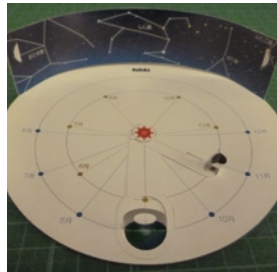

協力：有限会社リバーワークス

金星の満ち欠けパーパークラフトを作ろう！

5/23申込締切

WEB

今、夕暮れの中で“宵の明星”としてかがやく金星。太陽・金星・地球の位置関係によって変化する金星の満ち欠けや見かけの大きさについて、工作をしながら学びます。

- 日 時：6月7日(日) ①11:00～12:00 ②14:00～15:00
- 対象：小学4年生～中学生
- 定員：各回16名
- 参加費：100円(別途展示室入館料が必要)
- 参加方法：かがくかんHPよりお申し込みください
(申込受付中、応募者多数の場合は抽選)

みんなで取り合え！ 巨大かるたで学ぶ物理の世界

5/30申込締切

WEB

かるたを取って物理のことを考える。自分たちはみんなはどんなことを知っているだろう？

- 日 時：①6月13日(土)・②6月14日(日) 14:00～16:00
- 対象：①小学4年生～中学生のお子様1名
②小学4年生～中学生のお子様1名とその保護者1名
- 定員：①27名 ②12組
- 参加費：無料(別途展示室入館料が必要)
- 参加方法：かがくかんHPよりお申し込みください
(申込受付中、応募者多数の場合は抽選)