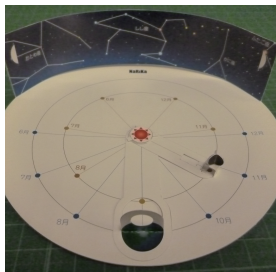

協力：有限会社リバーワークス

金星の満ち欠けペーパークラフトを作ろう！

5/23申込締切 WEB

今、夕暮れの空で“宵の明星”としてかがやく金星。太陽・金星・地球の位置関係によって変化する金星の満ち欠けや見かけの大きさについて、工作をしながら学びます。

- 日 時：6月7日(日)
①11:00～12:00 ②14:00～15:00
- 対象：小学4年生～中学生
- 定員：各回16名
- 参加費：100円(別途展示室入館料が必要)
- 参加方法：かがくかんHPよりお申し込みください(申込受付中、応募者多数の場合は抽選)

みんなで取り合え！ 巨大かるたで学ぶ物理の世界

5/30申込締切 WEB

かるたを取って物理のことを考える。自分たちはどんなことを知っているだろう？

- 日 時：①6月13日(土)・②6月14日(日) 14:00～16:00
- 対象：①小学4年生～中学生のお子様1名
②小学4年生～中学生のお子様1名とその保護者1名
- 定員：①27名 ②12組
- 参加費：無料(別途展示室入館料が必要)
- 参加方法：かがくかんHPよりお申し込みください(申込受付中、応募者多数の場合は抽選)