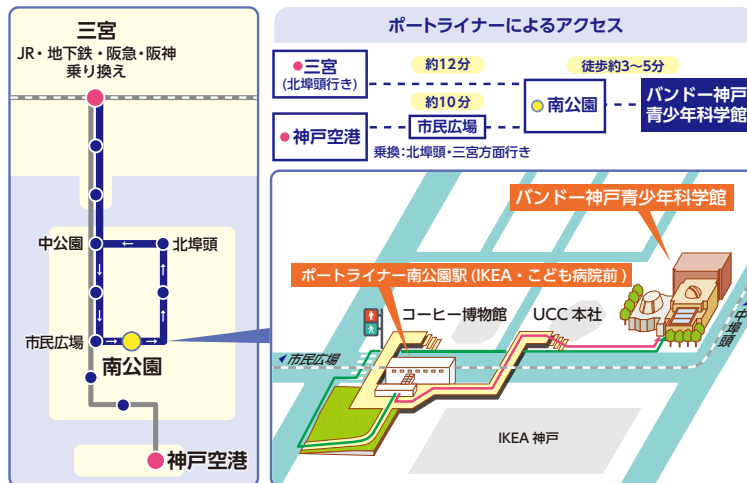

### ドームシアター(プラネタリウム)のスケジュール

最新の科学から選りすぐりの音楽まで、没入感たっぷりの空間で多彩な番組をお届けします。星空の生解説とあわせてお楽しみください。放映スケジュールは、当館のホームページをご確認ください。

※各回230席入替制(途中入場はできません)。  
※小学3年生以下は保護者の同伴が必要です。  
※中学生以下で17:30以降の番組をご覧になる場合は、保護者の同伴が必要です。  
※ドームシアター点検のため休演する場合があります。詳しくはホームページまたは電話でご確認ください。  
※星空ウォッチングなどイベント開催日は、一部番組が休演となります。  
※学校団体予約が入った場合、番組内容を変更することがあります。

### 科学館からのお願い

- ★全館飲食禁止(地下ロビーを除く)及び敷地内全面禁煙です。
- ★18:00以降、小・中学生のみでの見学はできません。
- ★プラネタリウム放映中の途中入場はできません。

### アクセスマップ

\*当館には一般駐車場がありませんので、公共交通機関をご利用ください。

### 開館時間と休館日

開館時間	月～木	9:30～16:30
	金・土・日・祝/春・夏休み	9:30～19:00
休館日	※入館は閉館の30分前まで	
	水曜日(祝日の場合は開館し、翌木曜日に休館)	
	館内整理日 年末年始 ※春休み、夏休みは無休	