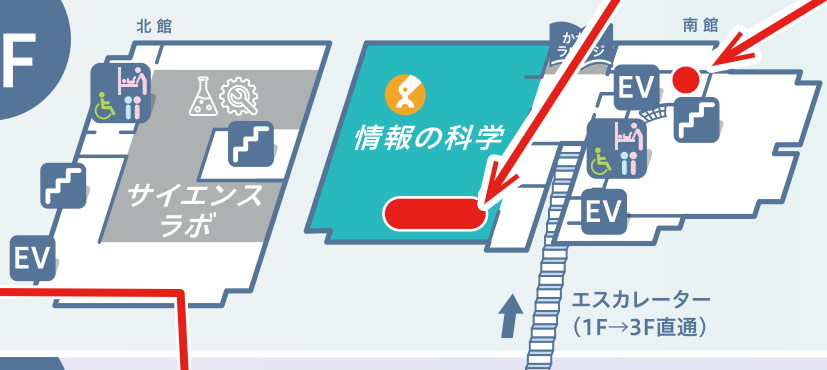

電気・電磁石関係の展示設置場所

5F

南館 5F 天体観測室

光・電波・音のコーナー

南館 4F 科学情報室/多目的室

4F

北館 4F 特別展示室

※開催の企画展・特別展によって異なります。

南館 3F 情報の科学

3F

脳の重さはどのくらい?

地球は球形の大きな磁石

南館 2F 宇宙と地球

2F

北館 2F 生命 | 産業

肺はどうやってふくらむの?

神戸隕石のコーナー

南館 1F 物理 | 化学

1F

北館 1F サイエンスパーク

真空落下

大型電磁石

発電の原理

磁石がつくる模様