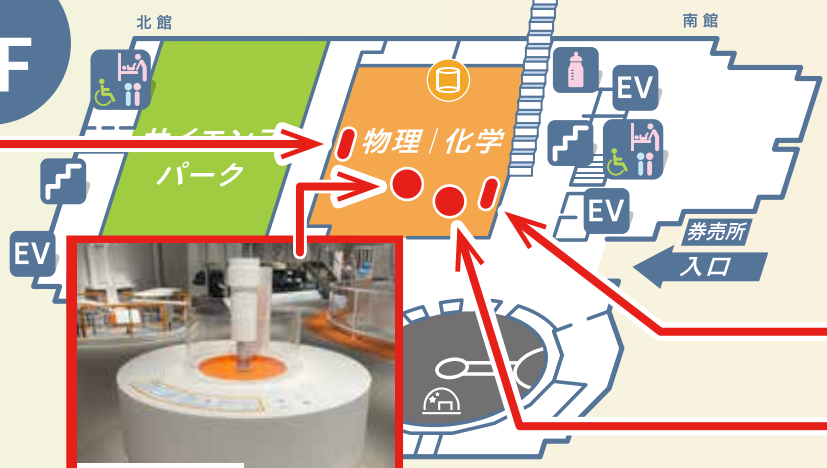

電気・電磁石関係の展示設置場所

5F

南館 5F 天体観測室

光・電波・音のコーナー

南館 4F 科学情報室/多目的室

4F

北館 4F 特別展示室

※開催の企画展・特別展によって異なります。

南館 3F 情報の科学

3F

脳の重さはどのくらい?

地球は球形の大きな磁石

南館 2F 宇宙と地球

2F

北館 2F 生命 | 産業

肺はどうやってふくらむの?

神戸隕石のコーナー

南館 1F 物理 | 化学

1F

北館 1F サイエンスパーク

真空落下

大型電磁石

発電の原理

磁石がつくる模様